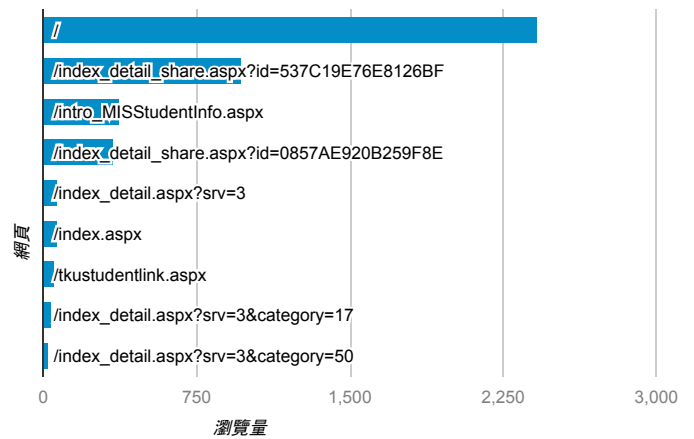

報表03_內容

2016年7月1日 - 2016年7月31日

所有使用者
100.00% 個工作階段

平均網頁載入時間 (秒)

平均網頁載入時間 (秒)和瀏覽量 (依網頁分組)

網頁	平均網頁載入時間 (秒)	瀏覽量
/index.aspx	4.96	66
/	3.99	2,415
/index_detail_share.aspx?id=537C19E76E8126BF	2.48	972
/index_detail.aspx?srv=3&category=10	1.24	18
/intro_MISStudentInfo.aspx	1.17	374
/activity_game01.aspx	1.16	2
/activity_101-1_game1.aspx	0.00	3
/activity_102-1_game1.aspx	0.00	1
/activity_104-2_self_test.aspx	0.00	5
/analytics_Summary.aspx	0.00	18

網頁載入平均需時 (秒) (依瀏覽器分組)

瀏覽器	平均網頁載入時間 (秒)
Firefox	34.21
Chrome	3.00
Safari	1.81
Internet Explorer	1.33

瀏覽量(依網頁分組)

造訪和新造訪率 (依 關鍵字 分組)

關鍵字	工作階段	% 新工作階段
(not provided)	1,580	89.30%
sharebutton.org share buttons	22	100.00%
(not set)	6	83.33%
威秀 打工	3	33.33%
名諭爸 我在	1	100.00%
到底該不該引產	1	100.00%
威秀 工讀 ptt	1	0.00%
威秀打工經驗	1	100.00%
威秀員工	1	100.00%
高雄電影院打工	1	100.00%