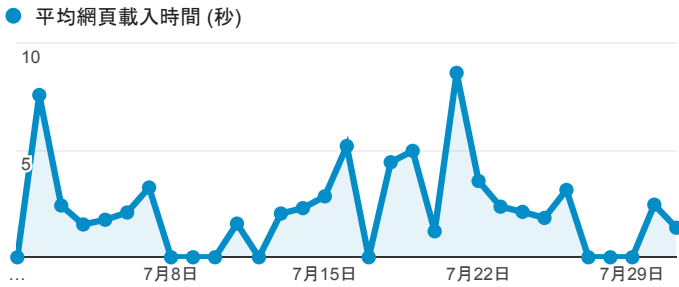

報表03_內容

2016年7月1日 - 2016年7月31日

所有使用者
100.00% 個工作階段

平均網頁載入時間 (秒)

平均網頁載入時間 (秒)和瀏覽量 (依網頁分組)

網頁	平均網頁載入時間 (秒)	瀏覽量
/index.aspx	4.96	66
/	3.99	2,415
/index_detail_share.aspx?id=537C19E76E8126BF	2.48	972
/index_detail.aspx?srv=3&category=10	1.24	18
/intro_MISStudentInfo.aspx	1.17	374
/activity_game01.aspx	1.16	2
/activity_101-1_game1.aspx	0.00	3
/activity_102-1_game1.aspx	0.00	1
/activity_104-2_self_test.aspx	0.00	5
/analytics_Summary.aspx	0.00	18

網頁載入平均需時 (秒) (依瀏覽器分組)

瀏覽器	平均網頁載入時間 (秒)
Firefox	34.21
Chrome	3.00
Safari	1.81
Internet Explorer	1.33

瀏覽量(依網頁分組)

造訪和新造訪率 (依 關鍵字 分組)

關鍵字	工作階段	% 新工作階段
(not provided)	1,580	89.30%
sharebutton.org share buttons	22	100.00%
(not set)	6	83.33%
威秀 打工	3	33.33%
名諭爸 我在	1	100.00%
到底該不該引產	1	100.00%
威秀 工讀 ptt	1	0.00%
威秀打工經驗	1	100.00%
威秀員工	1	100.00%
高雄電影院打工	1	100.00%